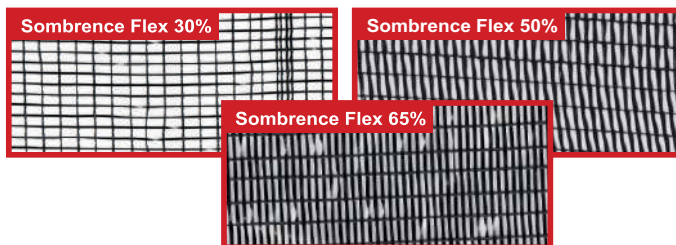

## MOSQUITEIRO

CÓD.	DESCRIÇÃO	CÓD. DE BARRAS
9104	TELA MOSQUITEIRO RESISTENTE - 1,50MX5M - VERDE	7899830903987
9106	TELA MOSQUITEIRO RESISTENTE - 1,50MX5M - BRANCA	7899830904007
9108	TELA MOSQUITEIRO RESISTENTE - 1,00MX5M -BRANCA	7899830904021
9110	TELA MOSQUITEIRO RESISTENTE - 1,00MX5M - VERDE	7899830904045
9111	TELA MOSQUITEIRO RESISTENTE - 1,00MX10M - VERDE	7899830904052
15557	TELA MOSQUITEIRO FLEX - 1,0MX5M - BRANCA (EMB. 6 PÇS)	7899830906244
15561	TELA MOSQUITEIRO FLEX - 1,0MX5M - VERDE (EMB. 6 PÇS)	7899830906251
15564	TELA MOSQUITEIRO FLEX - 1,0MX5M - CINZA (EMB. 6 PÇS)	7899830906268
15558	TELA MOSQUITEIRO FLEX - 1,2MX5M - BRANCA (EMB. 6 PÇS)	7899830906398
15562	TELA MOSQUITEIRO FLEX - 1,2MX5M - VERDE (EMB. 6 PÇS)	7899830906404
15565	TELA MOSQUITEIRO FLEX - 1,2MX5M - CINZA (EMB. 6 PÇS)	7899830906411
15563	TELA MOSQUITEIRO FLEX - 1,5MX5M - VERDE (EMB. 6 PÇS)	7899830906220
15559	TELA MOSQUITEIRO FLEX - 1,5MX5M - BRANCA (EMB. 6 PÇS)	7899830906237

**SOMBRENCE FLEX**

CÓD.	DESCRIÇÃO	CÓD. DE BARRAS
11242	TELA SOMBRENCE FLEX 30% - 1,5MX50M - PRETA	7899830908753
11243	TELA SOMBRENCE FLEX 30% - 3,0MX50M - PRETA	7899830908760
11244	TELA SOMBRENCE FLEX 50% - 1,5MX50M - PRETA	7899830908777
11245	TELA SOMBRENCE FLEX 50% - 3,0MX50M - PRETA	7899830908784
12686	TELA SOMBRENCE FLEX 65% - 1,5MX50M - PRETA	7899830910862
12687	TELA SOMBRENCE FLEX 65% - 3,0MX50M - PRETA	7899830910879